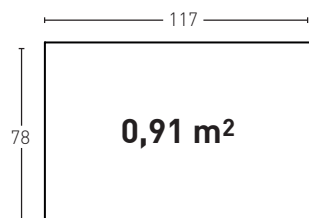

PANEL DE PIEDRA - STONE PANEL DREAMS

1,5 min.
1,8 max.

PR-453	○ MSA-70	● PTX-25	● PTE-29	KIT-4 o KIT-5	6-7	8435068944539	6	72
PR-454	○ MSA-70	● PT-26	● PTE-30	KIT-4 o KIT-5	6-7	8435068944546	6	72

* Necesario - Necessary - Nécessaire - Erforderlich - Necessario - Noodzakelijk

E Panel Piedra® se reserva el derecho a cambiar los modelos, colores, tamaños, envases y cajas sin previo aviso. Todos los pesos y dimensiones mencionadas son en cm y se muestran con la mayor precisión posible, pero pueden diferir hasta 2% por la expansión y la contracción durante la producción. Las fotografías de este Catálogo se crean en lugares del proyecto y en estudios, algunos incluso podrían ser animaciones. Las diferencias en la exposición de la luz y la impresión en papel pueden causar que los productos y los colores se vea diferente que en la realidad.