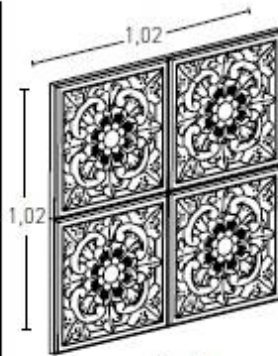

WINDSOR

PR

1070

E Blanco Italia
EN Italian White
FR Blanc Cassé
DE Italienisches Weiss
I Bianco Italia
N Wit

1073

E Decape Marrón
EN Brown Decape
FR Marron Decape
DE Braun Lasier
I Marrone Decape
NL Bruin Decape

1071

E Blanco Envejecido
EN Aged White
FR Blanc Vielli
DE Weiß Veraltet
I Bianco invecchiato
NL Oude witte

1074

E Decape Gris
EN Grey Decape
FR Gris Decape
DE Grau Lasier
I Grigio Decape
NL Grijs Decape

1072

E Decape Ocre
EN Ochre Decape
FR Ocre Decape
DE Ocker Lasier
I Ocra Decape
NL Oker Decape

1075

E Oxido
EN Rusty
FR Oxiidé
DE Rost
I Ossido
NL Roest

1.02

3 min.
4.5 max.

1 m²

COD.

PR-1070	○ MSA-70	○ PTX-20		KIT-4 o KIT-5	9-10	8435068960706	3	36
PR-1071	○ MSA-70	○ PTX-20	● PTE-22	KIT-4 o KIT-5	9-10	8435068960713	3	36
PR-1072	○ MSA-70	○ PTX-71	● PTE-72	KIT-4 o KIT-5	9-10	8435068960720	3	36
PR-1073	○ MSA-70	○ PTX-71	● PTE-73	KIT-4 o KIT-5	9-10	8435068960737	3	36
PR-1074	○ MSA-70	○ PTX-71	● PTE-74	KIT-4 o KIT-5	9-10	8435068960744	3	36
PR-1075	● MSA-60	● PTX-24	● PTE-28	○ BR-01	9-10	8435068960751	3	36