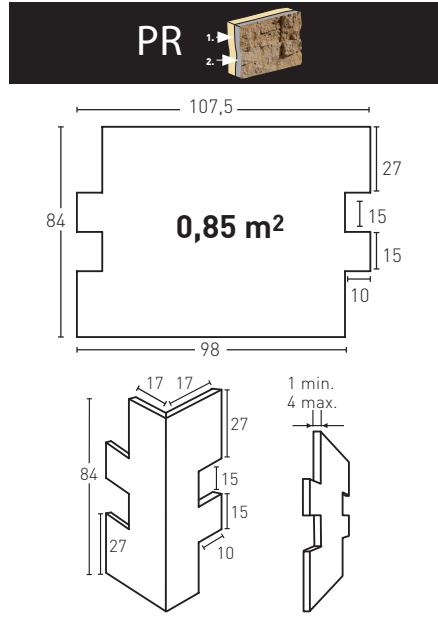

# PANEL DE PIEDRA - STONE PANEL LIEBANA

| COD.  | MSA-10 | PTX-01 | PTE-21 | PTE-24 KIT-4 o KIT-5            | 6-7 | 8435068940524 | 3 | 36 |
|-------|--------|--------|--------|---------------------------------|-----|---------------|---|----|
| PR-52 | ●      | ●      | ●      | ●                               | 6-7 | 8435068940524 | 3 | 36 |
| PR-54 | ●      | ●      | ○      | ● PTE-31 ● PTE-36 KIT-4 o KIT-5 | 6-7 | 8435068940548 | 3 | 36 |
| PR-55 | ○      | ○      | ●      | ● PTE-24 KIT-4 o KIT-5          | 6-7 | 8435068940555 | 3 | 36 |

\* Necesario - Necessary - Nécessaire - Erforderlich - Necessario - Noodzakelijk

**E** Panel Piedra® se reserva el derecho a cambiar los modelos, colores, tamaños, envases y cajas sin previo aviso. Todos los pesos y dimensiones mencionadas son en cm y se muestran con la mayor precisión posible, pero pueden diferir hasta 2% por la expansión y la contracción durante la producción. Las fotografías de este Catálogo se crean en lugares del proyecto y en estudios, algunos incluso podrían ser animaciones. Las diferencias en la exposición de la luz y la impresión en papel pueden causar que los productos y los colores se vea diferente que en la realidad.

**I** Panel Piedra si riserva il diritto di modificare senza preavviso modelli, dimensioni, confezione e imballaggio senza alcun preavviso. Tutti i pesi e le misure sono riportate in centimetri e con la maggiore precisione possibile, tuttavia però possono differire di un 2% a causa della espansione e contrazione avvenute nei prodotti durante le fasi di fabbricazione. Tutte le fotografie di questo Catalogo sono scattate in loco o in studio. Alcune di esse potrebbero essere ricostruzioni fotografiche. Le differenti esposizioni alla luce e la stampa su carta potrebbero causare delle differenze nei prodotti e nei colori rispetto alla realtà. Non verranno pertanto accettati reclami con tali motivazioni.