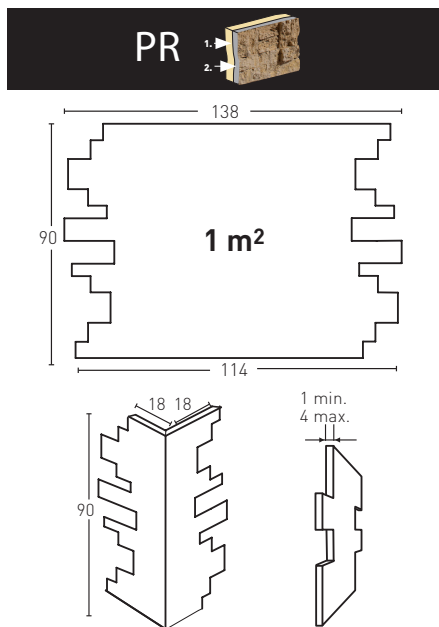

PANEL DE PIEDRA - STONE PANEL PIEDRA ARIDA

COD.	MSA-10	PTX-60	PTE-21	PTX-38	PTX-31 KIT-4 o KIT-5	KG	Barcode	Box	Sheet
PR-120	●	●	●	●	●	6-	8435068941200	3	36
PR-122	●	●	●	●	●	6-7	8435068941224	3	36
PR-120E	●	●	●	●	●	2-3	8435068951209	2	30
PR-122E	●	●	●	●	●	2-3	8435068951223	2	30

* Necesario - Necessary - Nécessaire - Erforderlich - Necessario - Noodzakelijk

E Panel Piedra® se reserva el derecho a cambiar los modelos, colores, tamaños, envases y cajas sin previo aviso. Todos los pesos y dimensiones mencionadas son en cm y se muestran con la mayor precisión posible, pero pueden diferir hasta 2% por la expansión y la contracción durante la producción. Las fotografías de este Catálogo se crean en lugares del proyecto y en estudios, algunos incluso podrían ser animaciones. Las diferencias en la exposición de la luz y la impresión en papel pueden causar que los productos y los colores se vea diferente que en la realidad.

I Panel Piedra si riserva il diritto di modificare senza preavviso modelli, dimensioni, confezione e imballaggio senza alcun preavviso. Tutti i pesi e le misure sono riportate in centimetri e con la maggiore precisione possibile, tuttavia però possono differire di un 2% a causa della espansione e contrazione avvenute nei prodotti durante le fasi di fabbricazione. Tutte le fotografie di questo Catalogo sono scattate in loco o in studio. Alcune di esse potrebbero essere ricostruzioni fotografiche. Le differenti esposizioni alla luce e la stampa su carta potrebbero causare delle differenze nei prodotti e nei colori rispetto alla realtà. Non verranno pertanto accettati reclami con tali motivazioni.