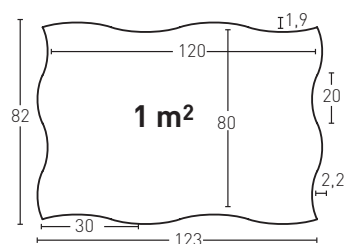

PANEL DE PIEDRA - STONE PANEL PIEDRA ADOBE

140

E Ocre
EN Ochre
FR Ocre
DE Ocker
I Ocra
NL Zandkleur

142

E Combinado
EN Two Tone
FR Combiné
DE Kobinierte
I Combinata
NL Meerkleurig

PR

COD.

| | | | | | | | | |
|--------|----------|----------|----------|---------------------------------|-----|---------------|---|----|
| PR-140 | ● MSA-10 | ● PTX-60 | ● PTE-21 | ● PTX-38 ● PTX-31 KIT-4 o KIT-5 | 7-8 | 8435068941408 | 3 | 36 |
| PR-142 | ● MSA-10 | ● PTX-60 | ● PTE-21 | ● PTX-36 ● PTX-37 KIT-4 o KIT-5 | 7-8 | 8435068941422 | 3 | 36 |

* Necesario - Necessary - Nécessaire - Erforderlich - Necessario - Noodzakelijk

E Panel Piedra® se reserva el derecho a cambiar los modelos, colores, tamaños, envases y cajas sin previo aviso. Todos los pesos y dimensiones mencionadas son en cm y se muestran con la mayor precisión posible, pero pueden diferir hasta 2% por la expansión y la contracción durante la producción. Las fotografías de este Catálogo se crean en lugares del proyecto y en estudios, algunos incluso podrían ser animaciones. Las diferencias en la exposición de la luz y la impresión en papel pueden causar que los productos y los colores se vea diferente que en la realidad.