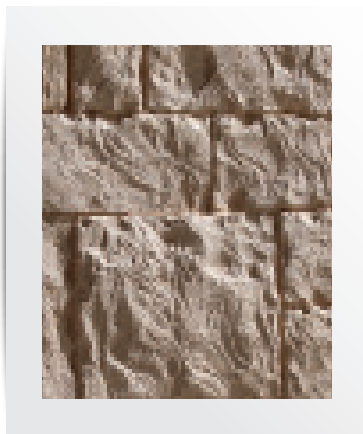

Panel de Piedra (*Stonepanel*) Mampostería Regular

11

- E** Marrón Arena
- EN** Sandy Brown
- FR** Marron Sable
- DE** Sand Braun
- I** Marrone Sabbia
- NL** Antiek Lichtbruin

11E

- E** Ángulo Marrón Arena
- EN** Corner Sandy Brown
- FR** Angle Sable Marron
- DE** Winkel Sand Braun
- I** Angolo Marrone Sabbia
- NL** Hoek Antiek Lichtbruin

12

- E** Blanco Arena
- EN** Sandy White
- FR** Sable Blanc
- DE** Sand Weiss
- I** Bianco Sabbia
- NL** Antiek Wit

12E

- E** Ángulo Blanco Arena
- EN** Corner Sandy White
- FR** Angle Sable Blanc
- DE** Winkel Sand Weiss
- I** Angolo Bianco Sabbia
- NL** Hoek Antiek Wit

13

- E** Blanco Italia
- EN** Italian White
- FR** Blanc Cassé
- DE** Italienisches Weiss
- I** Bianco Italia
- NL** Wit

13E

- E** Ángulo Blanco Italia
- EN** Corner Italian White
- FR** Angle Blanc Cassé
- DE** Winkel Italienisches Weiss
- I** Angolo Bianco Italia
- NL** Hoek Wit