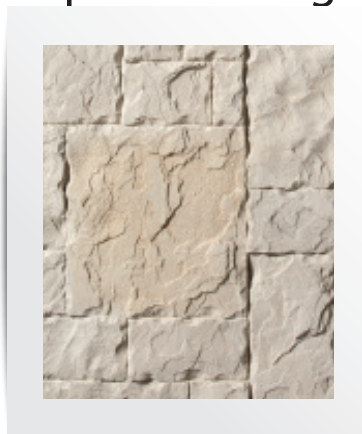

Panel de Piedra (*Stonepanel*) Mampostería Regular

11

- E** Marrón Arena
- EN** Sandy Brown
- FR** Marron Sable
- DE** Sand Braun
- I** Marrone Sabbia
- NL** Antiek Lichtbruin

11E

- E** Ángulo Marrón Arena
- EN** Corner Sandy Brown
- FR** Angle Sable Marron
- DE** Winkel Sand Braun
- I** Angolo Marrone Sabbia
- NL** Hoek Antiek Lichtbruin

12

- E** Blanco Arena
- EN** Sandy White
- FR** Sable Blanc
- DE** Sand Weiss
- I** Bianco Sabbia
- NL** Antiek Wit

12E

- E** Ángulo Blanco Arena
- EN** Corner Sandy White
- FR** Angle Sable Blanc
- DE** Winkel Sand Weiss
- I** Angolo Bianco Sabbia
- NL** Hoek Antiek Wit

13

- E** Blanco Italia
- EN** Italian White
- FR** Blanc Cassé
- DE** Italienisches Weiss
- I** Bianco Italia
- NL** Wit

13E

- E** Ángulo Blanco Italia
- EN** Corner Italian White
- FR** Angle Blanc Cassé
- DE** Winkel Italienisches Weiss
- I** Angolo Bianco Italia
- NL** Hoek Wit