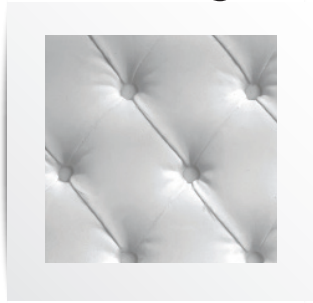

Panel de Piedra (*Stonepanel*) Original Capitone®

LF-560

- E** Original Capitone Blanco Italia
- EN** Original Capitone Italian White
- FR** Original Capitone Blanc Casse
- DE** Original Capitone Italiensches Weiss
- I** Original Capitone Blanco Italia
- NL** Original Capitone Italiaans wit

LF-561

- E** Original Capitone Negro Italia
- EN** Original Capitone Italian Black
- FR** Original Capitone Noir Casse
- DE** Orig. Capitone Italiensches Schwarz
- I** Original Capitone Nero Italia
- NL** Original Capitone Italiaans Zwart