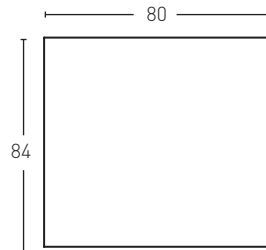

Panel de Piedra (*Stonepanel*) Original Capitone®

LF-560

- E** Original Capitone Blanco Italia
- EN** Original Capitone Italian White
- FR** Original Capitone Blanc Casse
- DE** Original Capitone Italiensches Weiss
- I** Original Capitone Blanco Italia
- NL** Original Capitone Italiaans wit

2,5 min.
6 max.

0,72 m²