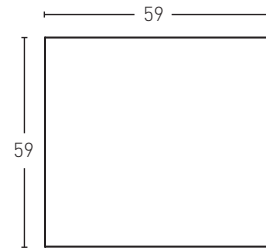

# PANEL DE PIEDRA - STONE PANEL CAPITONE®

2,5 min.  
4 max.

**0,35 m<sup>2</sup>**

COD.								
LF-471	<input type="radio"/> MSA-1	<input type="radio"/> MSA-110	<input type="radio"/> PTX-20	KIT-4 o KIT-5	5-7	8435068944713	4	60
LF-472	<input type="radio"/> MSA-1	<input type="radio"/> MSA-110	<input checked="" type="radio"/> PTX-01	KIT-4 o KIT-5	5-7	8435068974727	4	60

\* Necesario - Necessary - Nécessaire - Erforderlich - Necessario - Noodzakelijk

**E** Panel Piedra® se reserva el derecho a cambiar los modelos, colores, tamaños, envases y cajas sin previo aviso. Todos los pesos y dimensiones mencionadas son en cm y se muestran con la mayor precisión posible, pero pueden diferir hasta 2% por la expansión y la contracción durante la producción. Las fotografías de este Catálogo se crean en lugares del proyecto y en estudios, algunos incluso podrían ser animaciones. Las diferencias en la exposición de la luz y la impresión en papel pueden causar que los productos y los colores se vea diferente que en la realidad.

**I** Panel Piedra si riserva il diritto di modificare senza preavviso modelli, dimensioni, confezione e imballaggio senza alcun preavviso. Tutti i pesi e le misure sono riportate in centimetri e con la maggiore precisione possibile, tuttavia però possono differire di un 2% a causa della espansione e contrazione avvenute nei prodotti durante le fasi di fabbricazione. Tutte le fotografie di questo Catalogo sono scattate in loco o in studio. Alcune di esse potrebbero essere ricostruzioni fotografiche. Le differenti esposizioni alla luce e la stampa su carta potrebbero causare delle differenze nei prodotti e nei colori rispetto alla realtà. Non verranno pertanto accettati reclami con tali motivazioni.