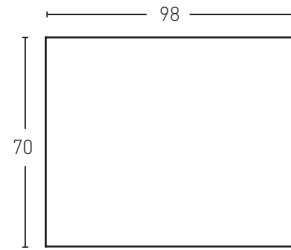

PANEL DE PIEDRA -STONE PANEL GRAN CAPITONE®

LF-570

- **E** Gran Capitone Blanco Italia
- **EN** Gran Capitone Italian White
- **FR** Gran Capitone Blanc Casse
- **DE** Gran Capitone Italienisches Weiss
- **I** Gran Capitone Blanco Italia
- **NL** Gran Capitone Italiaans wit

LF-571

- **E** Gran Capitone Negro Italia
- **EN** Gran Capitone Italian Black
- **FR** Gran Capitone Noir Casse
- **DE** Gran Capitone Italienisches Schwarz
- **I** Gran Capitone Nero Italia
- **NL** Gran Capitone Italiaans Zwart

2,5 min.
4 max.

0,72 m²

COD.								
LF-570	☐ MSA-1	☐ MSA-110	☐ PTX-20	KIT-4 o KIT-5	5-7	8435068945703	2	24-32
LF-571	☐ MSA-1	☐ MSA-110	☒ PTX-01	KIT-4 o KIT-5	5-7	8435068945710	2	24-32

* Necesario - Necessary - Nécessaire - Erforderlich - Necessario - Noodzakelijk