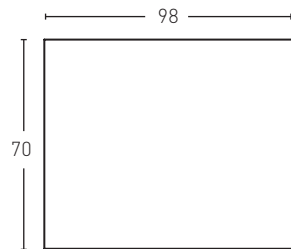

LF-570

- **E** Gran Capitone Blanco Italia
- **EN** Gran Capitone Italian White
- **FR** Gran Capitone Blanc Casse
- **DE** Gran Capitone Italienisches Weiss
- **I** Gran Capitone Blanco Italia
- **NL** Gran Capitone Italiaans wit

LF-571

- **E** Gran Capitone Negro Italia
- **EN** Gran Capitone Italian Black
- **FR** Gran Capitone Noir Casse
- **DE** Gran Capitone Italienisches Schwarz
- **I** Gran Capitone Nero Italia
- **NL** Gran Capitone Italiaans Zwart

2,5 min.
4 max.

0,72 m²