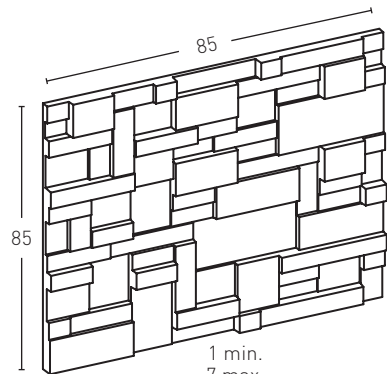

# Panel de Piedra (*Stonepanel*) Gran Geometrico®

LF-680

- E** Gran Geometrico Blanco Italia
- EN** Gran Geometrico Italian White
- FR** Gran Geometrico Blanc Casse
- DE** Gran Geometrico Italienisches Weiss
- I** Gran Geometrico Blanco Italia
- NL** Gran Geometrico Italiaans wit

LF

0,72 m<sup>2</sup>