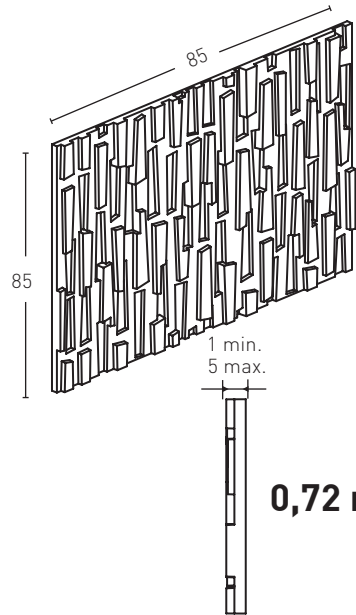

PANEL DE PIEDRA - STONE PANEL EXCLUSIVE®

COD.	1	2								
LF-670	<input type="radio"/> MSA-1	<input type="radio"/> MSA-110	<input type="radio"/> PTX-20	<input type="radio"/> KIT-4 o KIT-5	5-7	8435068946700	2	24-32		

* Necesario - Necessary - Nécessaire - Erforderlich - Necessario - Noodzakelijk

E Panel Piedra® se reserva el derecho a cambiar los modelos, colores, tamaños, envases y cajas sin previo aviso. Todos los pesos y dimensiones mencionadas son en cm y se muestran con la mayor precisión posible, pero pueden diferir hasta 2% por la expansión y la contracción durante la producción. Las fotografías de este Catálogo se crean en lugares del proyecto y en estudios, algunos incluso podrían ser animaciones. Las diferencias en la exposición de la luz y la impresión en papel pueden causar que los productos y los colores se vea diferente que en la realidad.

I Panel Piedra si riserva il diritto di modificare senza preavviso modelli, dimensioni, confezione e imballaggio senza alcun preavviso. Tutti i pesi e le misure sono riportate in centimetri e con la maggiore precisione possibile, tuttavia però possono differire di un 2% a causa della espansione e contrazione avvenute nei prodotti durante le fasi di fabbricazione. Tutte le fotografie di questo Catalogo sono scattate in loco o in studio. Alcune di esse potrebbero essere ricostruzioni fotografiche. Le differenti esposizioni alla luce e la stampa su carta potrebbero causare delle differenze nei prodotti e nei colori rispetto alla realtà. Non verranno pertanto accettati reclami con tali motivazioni.