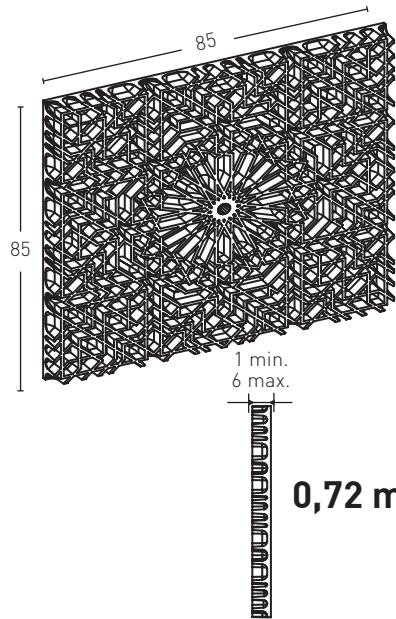

# PANEL DE PIEDRA - STONE PANEL SENSATION®

COD.								
LF-700	<input type="radio"/> MSA-1	<input type="radio"/> MSA-110	<input type="radio"/> PTX-20	<input type="radio"/> KIT-4 o KIT-5	5-7	8435068947004	4	30

\* Necesario - Necessary - Nécessaire - Erforderlich - Necessario - Noodzakelijk

**E** Panel Piedra® se reserva el derecho a cambiar los modelos, colores, tamaños, envases y cajas sin previo aviso. Todos los pesos y dimensiones mencionadas son en cm y se muestran con la mayor precisión posible, pero pueden diferir hasta 2% por la expansión y la contracción durante la producción. Las fotografías de este Catálogo se crean en lugares del proyecto y en estudios, algunos incluso podrían ser animaciones. Las diferencias en la exposición de la luz y la impresión en papel pueden causar que los productos y los colores se vea diferente que en la realidad.

**I** Panel Piedra si riserva il diritto di modificare senza preavviso modelli, dimensioni, confezione e imballaggio senza alcun preavviso. Tutti i pesi e le misure sono riportate in centimetri e con la maggiore precisione possibile, tuttavia però possono differire di un 2% a causa della espansione e contrazione avvenute nei prodotti durante le fasi di fabbricazione. Tutte le fotografie di questo Catalogo sono scattate in loco o in studio. Alcune di esse potrebbero essere ricostruzioni fotografiche. Le differenti esposizioni alla luce e la stampa su carta potrebbero causare delle differenze nei prodotti e nei colori rispetto alla realtà. Non verranno pertanto accettati reclami con tali motivazioni.