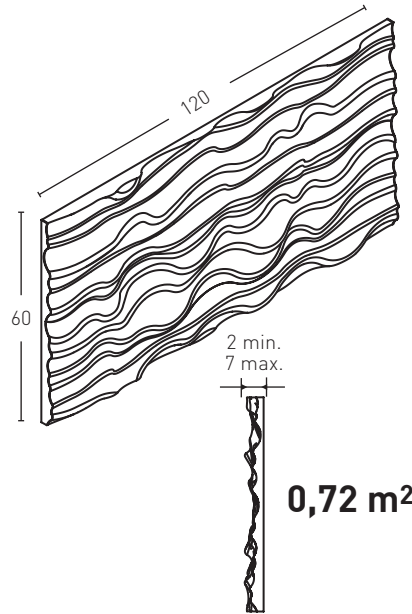

PANEL DE PIEDRA - STONE PANEL GLAMOUR®

COD.								
LF-650	<input type="radio"/> MSA-1	<input type="radio"/> MSA-110	<input type="radio"/> PTX-20	KIT-4 o KIT-5	5-7	8435068946502	2	24-32

*Necesario - Necessary - Nécessaire - Erforderlich - Necessario - Noodzakelijk

E Panel Piedra® se reserva el derecho a cambiar los modelos, colores, tamaños, envases y cajas sin previo aviso. Todos los pesos y dimensiones mencionadas son en cm y se muestran con la mayor precisión posible, pero pueden diferir hasta 2% por la expansión y la contracción durante la producción. Las fotografías de este Catálogo se crean en lugares del proyecto y en estudios, algunos incluso podrían ser animaciones. Las diferencias en la exposición de la luz y la impresión en papel pueden causar que los productos y los colores se vea diferente que en la realidad.

I Panel Piedra si riserva il diritto di modificare senza preavviso modelli, dimensioni, confezione e imballaggio senza alcun preavviso. Tutti i pesi e le misure sono riportate in centimetri e con la maggiore precisione possibile, tuttavia però possono differire di un 2% a causa della espansione e contrazione avvenute nei prodotti durante le fasi di fabbricazione. Tutte le fotografie di questo Catalogo sono scattate in loco o in studio. Alcune di esse potrebbero essere ricostruzioni fotografiche. Le differenti esposizioni alla luce e la stampa su carta potrebbero causare delle differenze nei prodotti e nei colori rispetto alla realtà. Non verranno pertanto accettati reclami con tali motivazioni.