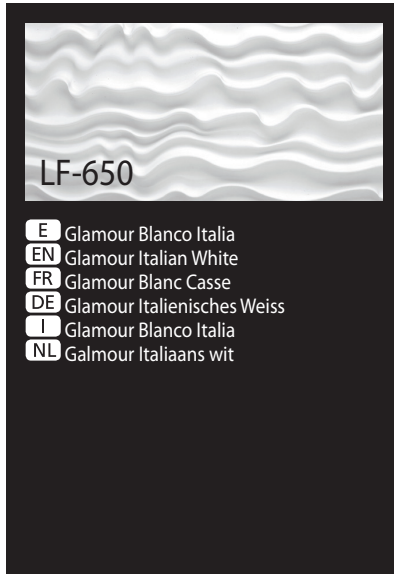

PANEL DE PIEDRA - STONE PANEL GLAMOUR®

COD.								
LF-650	<input type="radio"/> MSA-1	<input type="radio"/> MSA-110	<input type="radio"/> PTX-20	KIT-4 o KIT-5	5-7	8435068946502	2	24-32

*Necesario - Necessary - Nécessaire - Erforderlich - Necessario - Noodzakelijk

E Panel Piedra® se reserva el derecho a cambiar los modelos, colores, tamaños, envases y cajas sin previo aviso. Todos los pesos y dimensiones mencionadas son en cm y se muestran con la mayor precisión posible, pero pueden diferir hasta 2% por la expansión y la contracción durante la producción. Las fotografías de este Catálogo se crean en lugares del proyecto y en estudios, algunos incluso podrían ser animaciones. Las diferencias en la exposición de la luz y la impresión en papel pueden causar que los productos y los colores se vea diferente que en la realidad.