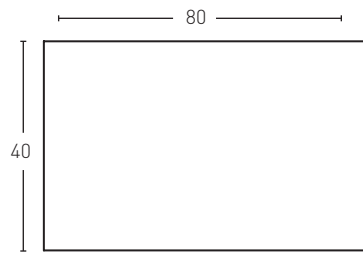

PANEL DE PIEDRA - STONE PANEL PINOT

1,5 min.
2 max.

0,33 m²

COD.								
W-801	● MSA-90	○ MSA-1		COMP-4 o COMP-5	4-5	8435068948018	5	75-90

* Necesario - Necessary - Nécessaire - Erforderlich - Necessario - Noodzakelijk

E Panel Piedra® se reserva el derecho a cambiar los modelos, colores, tamaños, envases y cajas sin previo aviso. Todos los pesos y dimensiones mencionadas son en cm y se muestran con la mayor precisión posible, pero pueden diferir hasta 2% por la expansión y la contracción durante la producción. Las fotografías de este Catálogo se crean en lugares del proyecto y en estudios, algunos incluso podrían ser animaciones. Las diferencias en la exposición de la luz y la impresión en papel pueden causar que los productos y los colores se vea diferente que en la realidad.