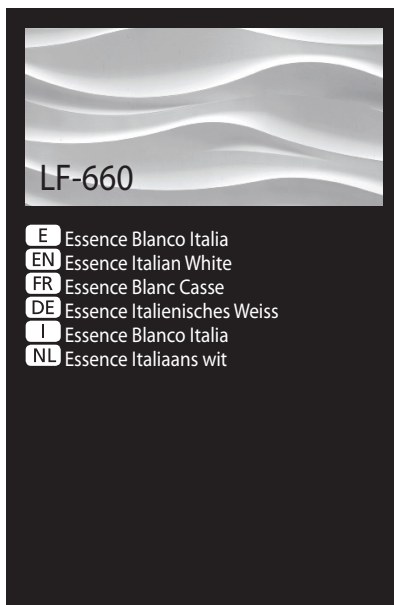

PANEL DE PIEDRA - STONE PANEL ESSENCE®

COD.								
LF-660	<input type="radio"/> MSA-1	<input type="radio"/> MSA-110	<input type="radio"/> PTX-20	<input type="radio"/> KIT-4 o KIT-5	5-7	8435068946601	2	24-32

* Necesario - Necessary - Nécessaire - Erforderlich - Necessario - Noodzakelijk

E Panel Piedra® se reserva el derecho a cambiar los modelos, colores, tamaños, envases y cajas sin previo aviso. Todos los pesos y dimensiones mencionadas son en cm y se muestran con la mayor precisión posible, pero pueden diferir hasta 2% por la expansión y la contracción durante la producción. Las fotografías de este Catálogo se crean en lugares del proyecto y en estudios, algunos incluso podrían ser animaciones. Las diferencias en la exposición de la luz y la impresión en papel pueden causar que los productos y los colores se vea diferente que en la realidad.