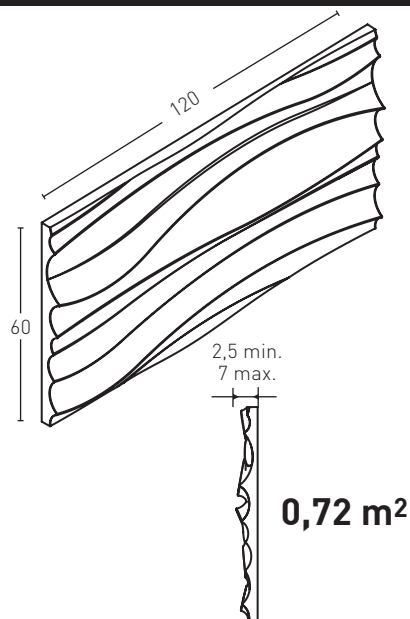

PANEL DE PIEDRA - STONE PANEL ESSENCE®

COD.								
LF-660	<input type="radio"/> MSA-1	<input type="radio"/> MSA-110	<input type="radio"/> PTX-20	<input type="radio"/> KIT-4 o KIT-5	5-7	8435068946601	2	24-32

* Necesario - Necessary - Nécessaire - Erforderlich - Necessario - Noodzakelijk

E Panel Piedra® se reserva el derecho a cambiar los modelos, colores, tamaños, envases y cajas sin previo aviso. Todos los pesos y dimensiones mencionadas son en cm y se muestran con la mayor precisión posible, pero pueden diferir hasta 2% por la expansión y la contracción durante la producción. Las fotografías de este Catálogo se crean en lugares del proyecto y en estudios, algunos incluso podrían ser animaciones. Las diferencias en la exposición de la luz y la impresión en papel pueden causar que los productos y los colores se vea diferente que en la realidad.

I Panel Piedra si riserva il diritto di modificare senza preavviso modelli, dimensioni, confezione e imballaggio senza alcun preavviso. Tutti i pesi e le misure sono riportate in centimetri e con la maggiore precisione possibile, tuttavia però possono differire di un 2% a causa della espansione e contrazione avvenute nei prodotti durante le fasi di fabbricazione. Tutte le fotografie di questo Catalogo sono scattate in loco o in studio. Alcune di esse potrebbero essere ricostruzioni fotografiche. Le differenti esposizioni alla luce e la stampa su carta potrebbero causare delle differenze nei prodotti e nei colori rispetto alla realtà. Non verranno pertanto accettati reclami con tali motivazioni.