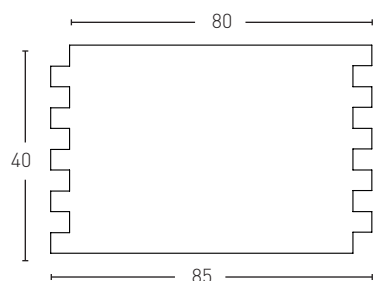

PANEL DE PIEDRA - STONE PANEL MERLOT

1,5 min.
2 max.

0,33 m²

COD.								
W-800	● MSA-90	○ MSA-1		COMP-4 o COMP-5	4-5	8435068948001	4	60-72

* Necesario - Necessary - Nécessaire - Erforderlich - Necessario - Noodzakelijk

E Panel Piedra® se reserva el derecho a cambiar los modelos, colores, tamaños, envases y cajas sin previo aviso. Todos los pesos y dimensiones mencionadas son en cm y se muestran con la mayor precisión posible, pero pueden diferir hasta 2% por la expansión y la contracción durante la producción. Las fotografías de este Catálogo se crean en lugares del proyecto y en estudios, algunos incluso podrían ser animaciones. Las diferencias en la exposición de la luz y la impresión en papel pueden causar que los productos y los colores se vea diferente que en la realidad.

I Panel Piedra si riserva il diritto di modificare senza preavviso modelli, dimensioni, confezione e imballaggio senza alcun preavviso. Tutti i pesi e le misure sono riportate in centimetri e con la maggiore precisione possibile, tuttavia però possono differire di un 2% a causa della espansione e contrazione avvenute nei prodotti durante le fasi di fabbricazione. Tutte le fotografie di questo Catalogo sono scattate in loco o in studio. Alcune di esse potrebbero essere ricostruzioni fotografiche. Le differenti esposizioni alla luce e la stampa su carta potrebbero causare delle differenze nei prodotti e nei colori rispetto alla realtà. Non verranno pertanto accettati reclami con tali motivazioni.