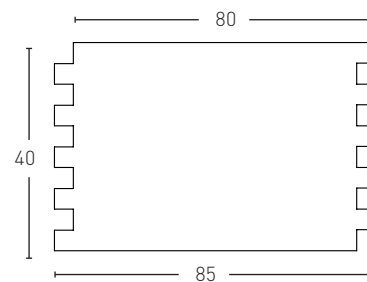

Panel de Piedra (*Stonepanel*)

Merlot®

W-800

- E** Merlot
- EN** Merlot
- FR** Merlot
- DE** Merlot
- I** Merlot
- NL** Merlot

W

1,5 min.
2 max.

0,33 m²