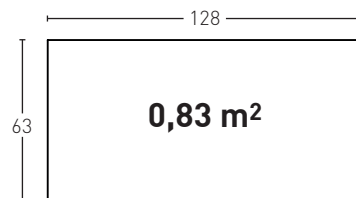

## Panel de Piedra (*Stonepanel*) Cemento®

320

- E** Gris
- EN** Grey
- FR** Gris
- DE** Grau
- I** Grigio
- NL** Grijs

321

- E** Oxido
- EN** Rusty
- FR** Oxidé
- DE** Rost
- I** Ossido
- NL** Roest

322

- E** Antracita
- EN** Anthracite
- FR** Anthracite
- DE** Anthrazit
- I** Antracite
- NL** Zwart

PR

2 min.  
2 max.

HD

2 min.  
2 max.