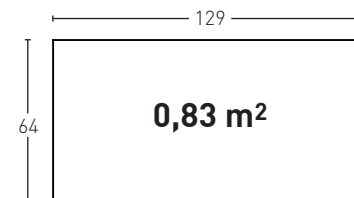

## Panel de Piedra (*Stonepanel*) Cemento®

320

- E** Gris
- EN** Grey
- FR** Gris
- DE** Grau
- I** Grigio
- NL** Grijs

321

- E** Oxido
- EN** Rusty
- FR** Oxidé
- DE** Rost
- I** Ossido
- NL** Roest

322

- E** Antracita
- EN** Anthracite
- FR** Anthracite
- DE** Anthrazit
- I** Antracite
- NL** Zwart

PR

2 min.  
2 max.

HD

2 min.  
2 max.