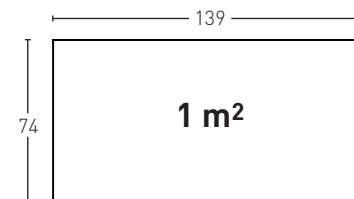

## Panel de Piedra (*Stonepanel*) Hormigon®

326

- E** Gris
- EN** Grey
- FR** Gris
- DE** Grau
- I** Grigio
- NL** Grijs

327

- E** Oxido
- EN** Rusty
- FR** Oxidé
- DE** Rost
- I** Ossido
- NL** Roest

325

- E** Antracita
- EN** Anthracite
- FR** Anthracite
- DE** Anthrazit
- I** Antracite
- NL** Zwart

PR

2 min.  
2 max.

HD

1 min.  
1 max.