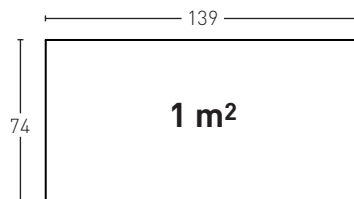

## Panel de Piedra (*Stonepanel*) Hormigon®

326

- E** Gris
- EN** Grey
- FR** Gris
- DE** Grau
- I** Grigio
- NL** Grijs

327

- E** Oxido
- EN** Rusty
- FR** Oxidé
- DE** Rost
- I** Ossido
- NL** Roest

325

- E** Antracita
- EN** Anthracite
- FR** Anthracite
- DE** Anthrazit
- I** Antracite
- NL** Zwart

PR

2 min.  
2 max.

HD

1 min.  
1 max.