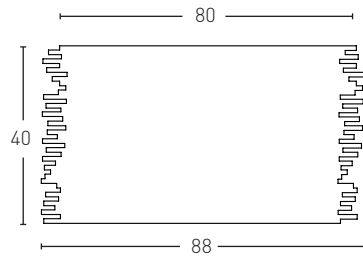

PANEL DE PIEDRA - STONE PANEL CABERNET

1,5 min.
2 max.

0,33 m²

COD.	1	2					
W-802	● MSA-90	○ MSA-1	COMP-4 o COMP-5	4-5	8435068948025	4	60-72

* Necesario - Necessary - Nécessaire - Erforderlich - Necessario - Noodzakelijk

E Panel Piedra® se reserva el derecho a cambiar los modelos, colores, tamaños, envases y cajas sin previo aviso. Todos los pesos y dimensiones mencionadas son en cm y se muestran con la mayor precisión posible, pero pueden diferir hasta 2% por la expansión y la contracción durante la producción. Las fotografías de este Catálogo se crean en lugares del proyecto y en estudios, algunos incluso podrían ser animaciones. Las diferencias en la exposición de la luz y la impresión en papel pueden causar que los productos y los colores se vea diferente que en la realidad.