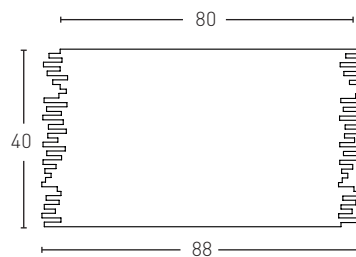

Panel de Piedra (*Stonepanel*) Cabernet®

W-802

- E Cabernet
- EN Cabernet
- FR Cabernet
- DE Cabernet
- I Cabernet
- NL Cabernet

1,5 min.
2 max.

0,33 m²