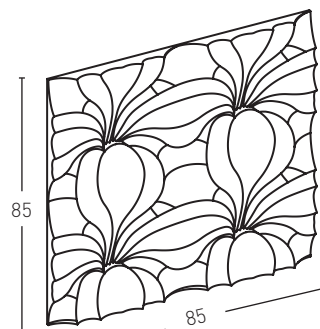

Panel de Piedra (*Stonepanel*)

Flor®

LF-690

- E** Flor Blanco Italia
- EN** Flor Italian White
- FR** Flor Blanc Casse
- DE** Flor Italienisches Weiss
- I** Flor Blanco Italia
- NL** Flor Italiaans wit

LF

1 min.
5,5 max.

0,72 m²