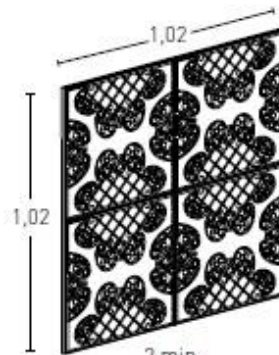

1011

E Blanco Envejecido
EN Aged White
FR Blanc Vielli
DE Weiß Veraltet
I Bianco invecchiato
NL Oude witte

1014

E Decape Gris
EN Grey Decape
FR Gris Decape
DE Grau Lasiert
I Grigio Decape
NL Grijs Decape

1012

E Decape Ocre
EN Ochre Decape
FR Ocre Decape
DE Ocker Lasiert
I Ocra Decape
NL Oker Decape

1015

E Oxido
EN Rusty
FR Oxyde
DE Rost
I Ossido
NL Roest

1,02

2 min.
3,5 max.

1 m²

COD.