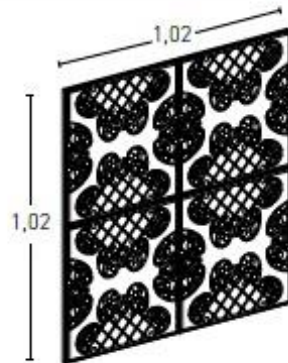

1012

E Decape Ocre
EN Ochre Decape
FR Ocre Decape
DE Ocker Lasiert
I Ocra Decape
NL Oker Decape

1013

E Decape Marrón
EN Brown Decape
FR Marron Decape
DE Braun Lasiert
I Marrone Decape
NL Bruin Decape

1014

E Decape Gris
EN Grey Decape
FR Gris Decape
DE Grau Lasiert
I Grigio Decape
NL Grijs Decape

1015

E Óxido
EN Rusty
FR Oxié
DE Rost
I Ossido
NL Roest

PR

2 min.
3,5 max.

1 m²