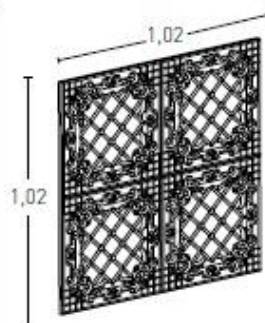

BLAIR

PR

E Blanco Italia
EN Italian White
FR Blanc Cassé
DE Italienisches Weiss
I Bianco Italia
N Wit

E Decape Marrón
EN Brown Decape
FR Marron Decape
DE Braun Lasiert
I Marrone Decape
NL Bruin Decape

E Blanco Envejecido
EN Aged White
FR Blanc Vielli
DE Weiß Veraltet
I Bianco invecchiato
NL Oude witte

E Decape Gris
EN Grey Decape
FR Gris Decape
DE Grau Lasiert
I Grigio Decape
NL Grijs Decape

E Decape Ocre
EN Ochre Decape
FR Ocre Decape
DE Ocker Lasiert
I Ocra Decape
NL Oker Decape

E Oxido
EN Rusty
FR Oxié
DE Rost
I Ossido
NL Roest

1,02
1,02

2 min.
3,5 max.

1 m²

COD.								
PR-1030	○ MSA-70	○ PTX-20		KIT-4 o KIT-5	7-8	8435068960300	4	48
PR-1031	○ MSA-70	○ PTX-20	● PTE-22	KIT-4 o KIT-5	7-8	8435068960317	4	48
PR-1032	○ MSA-70	○ PTX-71	● PTE-72	KIT-4 o KIT-5	7-8	8435068960324	4	48
PR-1033	○ MSA-70	○ PTX-71	● PTE-73	KIT-4 o KIT-5	7-8	8435068960331	4	48
PR-1034	○ MSA-70	○ PTX-71	● PTE-74	KIT-4 o KIT-5	7-8	8435068960348	4	48
PR-1035	● MSA-60	● PTX-24	● PTE-28	○ BR-01	7-8	8435068960355	4	48