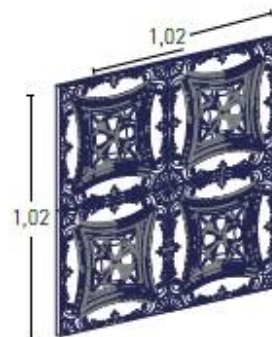

1044

- E** Decape Gris
- EN** Grey Decape
- FR** Gris Decape
- DE** Grau Lasiert
- I** Grigio Decape
- NL** Grijs Decape

1045

- E** Óxido
- EN** Rusty
- FR** Oxidé
- DE** Rost
- I** Ossido
- NL** Roest

PR

2 min.
3,5 max.

1 m²