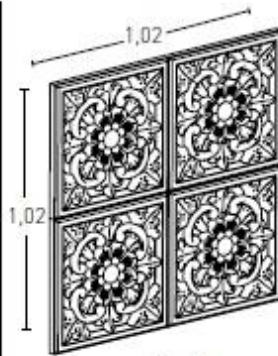

WINDSOR

PR

1070

E Blanco Italia
EN Italian White
FR Blanc Cassé
DE Italienisches Weiss
I Bianco Italia
N Wit

1073

E Decape Marrón
EN Brown Decape
FR Marron Decape
DE Braun Lasier
I Marrone Decape
NL Bruin Decape

1071

E Blanco Envejecido
EN Aged White
FR Blanc Vielli
DE Weiß Veraltet
I Bianco invecchiato
NL Oude witte

1074

E Decape Gris
EN Grey Decape
FR Gris Decape
DE Grau Lasier
I Grigio Decape
NL Grijs Decape

1072

E Decape Ocre
EN Ochre Decape
FR Ocre Decape
DE Ocker Lasier
I Ocra Decape
NL Oker Decape

1075

E Oxido
EN Rusty
FR Oxiidé
DE Rost
I Ossido
NL Roest

3 min.
4,5 max.

1 m²

COD.

PR-1070	○ MSA-70	○ PTX-20		KIT-4 o KIT-5	9-10	8435068960706	3	36
PR-1071	○ MSA-70	○ PTX-20	● PTE-22	KIT-4 o KIT-5	9-10	8435068960713	3	36
PR-1072	○ MSA-70	○ PTX-71	● PTE-72	KIT-4 o KIT-5	9-10	8435068960720	3	36
PR-1073	○ MSA-70	○ PTX-71	● PTE-73	KIT-4 o KIT-5	9-10	8435068960737	3	36
PR-1074	○ MSA-70	○ PTX-71	● PTE-74	KIT-4 o KIT-5	9-10	8435068960744	3	36
PR-1075	● MSA-60	● PTX-24	● PTE-28	○ BR-01	9-10	8435068960751	3	36